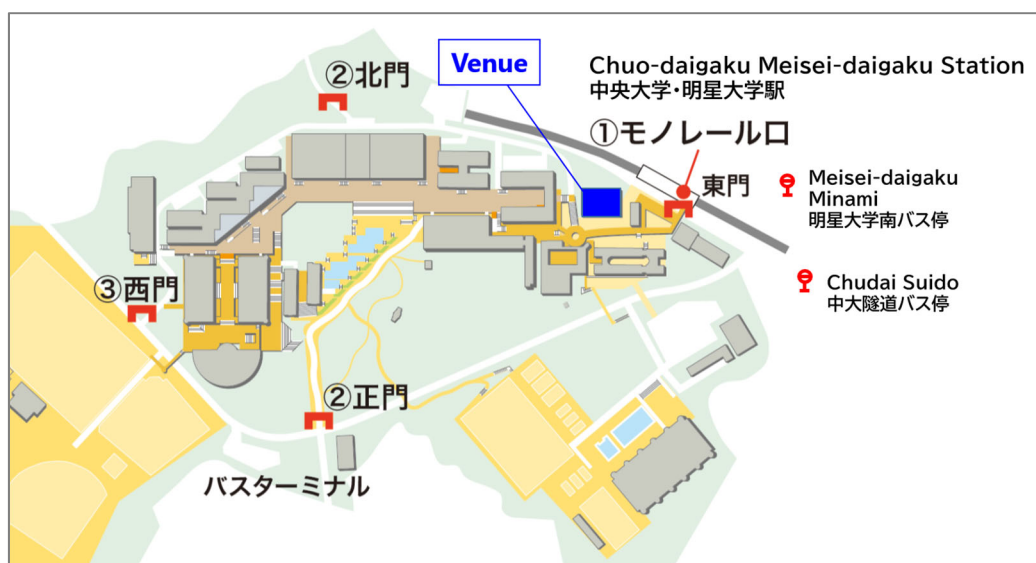

## Conference Venue (会場案内)

FOREST GATEWAY CHUO, Tama Campus, Chuo University  
742-1 Higashinakano, Hachioji-shi, Tokyo 192-0393, Japan  
<https://www.chuo-u.ac.jp/english/visit/tama/>

〒192-0393 東京都八王子市東中野 742-1  
中央大学多摩キャンパス FOREST GATEWAY CHUO  
<https://www.chuo-u.ac.jp/access/tama/>

**Tama Monorail:** Direct connection from Chuo-Daigaku Meisei-Daigaku Station

**JR Chuo line:** From Tachikawa station, change to Tama Monorail  
From Toyoda station, take Keio Bus (Route 33) towards Tama Center Station at the south exit, then 4-min walk from Meisei-daigaku Minami bus stop

**Odakyu/Keio line:** Change to Tama Monorail at Tama Center station or take Keio Bus (Route 33) towards Toyoda Station at the west exit, then 4-min walk from Chudai Suido bus stop

**多摩都市モノレール:** 中央大学・明星大学駅 直結

**JR 中央線:** 立川駅からモノレールに乗り換え、もしくは、  
豊田駅南口から京王バス（豊 33）多摩センター駅行、明星大学南バス停下車徒歩 4 分

**小田急・京王線:** 多摩センター駅からモノレールに乗り換え、もしくは、  
多摩センター駅西口から京王バス（豊 33）豊田駅南口行、中大隧道バス停下車徒歩 4 分